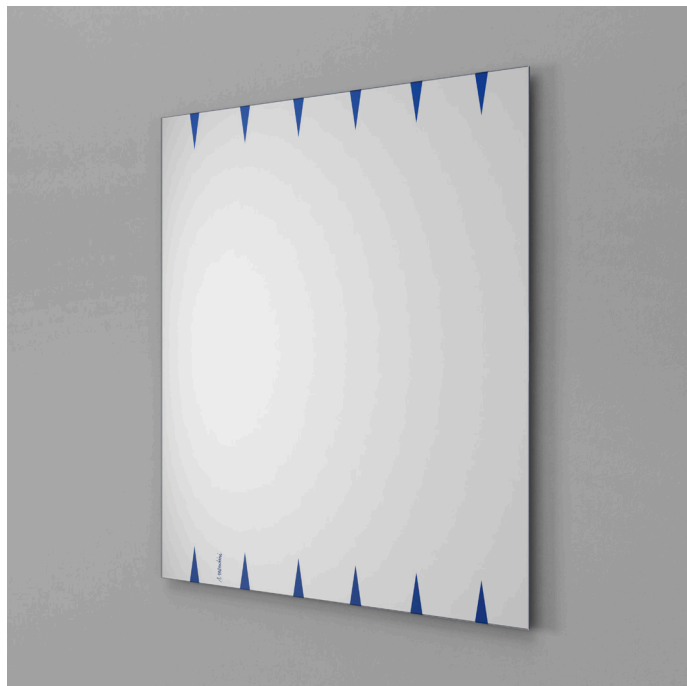

750x800 — 20

MOD. VE02

1	kg 7,45	kg 10,25	1	m³ 0,08	11 85,8 80,8
Pezzi per collo Pieces per parcel Stückzahl pro Frachtstück Pièces par colis Piezas por bulto	Peso netto Net weight Nettogewicht Poids net Peso neto	Peso lordo Gross weight Bruttogewicht Poids brut Peso bruto	Numero colli Number of parcels Anzahl Frachtstücke Nombre de colis Número de bultos	Volume totale Total volume Gesamtvolumen Volume total Volumen total	Dimensioni Measures Abmessungen Dimensions Dimensiones

Struttura / Structure / Gestell / Structure / Estructura
Vetro / Glass / Glas / Verre / Vidrio

Finitura / Finish / Ausführung / Finition / Acabado

- Nero / Black / Schwarz / Noir / Negro
- Blu / Blue / Blau / Bleu / Azul
- Giallo / Yellow / Gelb / Jaune / Amarillo