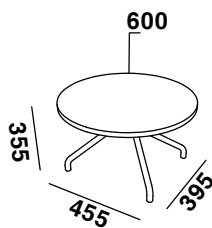

H 500 — Ø500

H 355 — 900x600

H 355 — Ø600

H 355 — 1200x600

MOD. AD01

<b>1</b>	<b>kg 9,65</b>	<b>kg 11,45</b>	<b>1</b>	<b>m<sup>3</sup> 0,16</b>	<b>54,5 54,0 54,0</b>
Pezzi per collo Pieces per parcel Stückzahl pro Frachtstück Pièces par colis Piezas por bulto	Peso netto Net weight Nettogewicht Poids net Peso neto	Peso lordo Gross weight Bruttogewicht Poids brut Peso bruto	Numero colli Number of parcels Anzahl Frachtstücke Nombre de colis Número de bultos	Volume totale Total volume Gesamtvolumen Volume total Volumen total	Dimensioni Measures Abmessungen Dimensions Dimensiones

MOD. AD02RO60 / AD02RON60

	kg 6,40	kg 8,40	2	m <sup>3</sup> 0,08	 38,5  5,5 33,0 43,5 64,0 64,0
Pezzi per collo Pieces per parcel Stückzahl pro Frachtstück Pièces par colis Piezas por bulto	Peso netto Net weight Nettogewicht Poids net Peso neto	Peso lordo Gross weight Bruttogewicht Poids brut Peso bruto	Numero colli Number of parcels Anzahl Frachtstücke Nombre de colis Número de bultos	Volume totale Total volume Gesamtvolumen Volume total Volumen total	Dimensioni Measures Abmessungen Dimensions Dimensiones

## MOD. AD02MACB60 / AD02MAGG60 / AD02MALR60

	kg 17,95	kg 23,65	2	m <sup>3</sup> 0,10	 38,5  10,0 33,0 43,5 69,0 69,0
Pezzi per collo Pieces per parcel Stückzahl pro Frachtstück Pièces par colis Piezas por bulto	Peso netto Net weight Nettogewicht Poids net Peso neto	Peso lordo Gross weight Bruttogewicht Poids brut Peso bruto	Numero colli Number of parcels Anzahl Frachtstücke Nombre de colis Número de bultos	Volume totale Total volume Gesamtvolumen Volume total Volumen total	Dimensioni Measures Abmessungen Dimensions Dimensiones