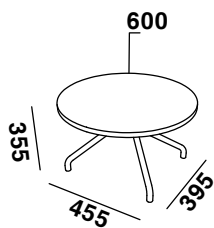

H 500 — Ø500

H 355 — 900x600

H 355 — Ø600

H 355 — 1200x600

MOD. AD01

<b>1</b>	<b>kg 9,65</b>	<b>kg 11,45</b>	<b>1</b>	<b>m<sup>3</sup> 0,16</b>	<b>54,5 54,0 54,0</b>
Pezzi per collo Pieces per parcel Stückzahl pro Frachtstück Pièces par colis Piezas por bulto	Peso netto Net weight Nettogewicht Poids net Peso neto	Peso lordo Gross weight Bruttogewicht Poids brut Peso bruto	Numero colli Number of parcels Anzahl Frachtstücke Nombre de colis Número de bultos	Volume totale Total volume Gesamtvolumen Volume total Volumen total	Dimensioni Measures Abmessungen Dimensions Dimensiones

MOD. AD02RO60 / AD02RON60

	kg 6,40	kg 8,40	2	m <sup>3</sup> 0,08	 38,5  5,5 33,0 43,5 64,0 64,0
Pezzi per collo Pieces per parcel Stückzahl pro Frachtstück Pièces par colis Piezas por bulto	Peso netto Net weight Nettogewicht Poids net Peso neto	Peso lordo Gross weight Bruttogewicht Poids brut Peso bruto	Numero colli Number of parcels Anzahl Frachtstücke Nombre de colis Número de bultos	Volume totale Total volume Gesamtvolumen Volume total Volumen total	Dimensioni Measures Abmessungen Dimensions Dimensiones