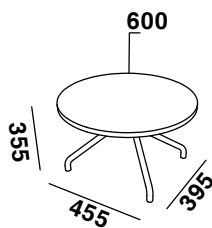

H 500 — Ø500

H 355 — 900x600

H 355 — Ø600

H 355 — 1200x600

MOD. AD01

<b>1</b>	<b>kg 9,65</b>	<b>kg 11,45</b>	<b>1</b>	<b>m<sup>3</sup> 0,16</b>	<b>54,5 54,0 54,0</b>
Pezzi per collo Pieces per parcel Stückzahl pro Frachtstück Pièces par colis Piezas por bulto	Peso netto Net weight Nettogewicht Poids net Peso neto	Peso lordo Gross weight Bruttogewicht Poids brut Peso bruto	Numero colli Number of parcels Anzahl Frachtstücke Nombre de colis Número de bultos	Volume totale Total volume Gesamtvolumen Volume total Volumen total	Dimensioni Measures Abmessungen Dimensions Dimensiones

MOD. AD02RO60 / AD02RON60

	kg 6,40	kg 8,40	2	m <sup>3</sup> 0,08	 38,5  5,5 33,0 43,5 64,0 64,0
Pezzi per collo Pieces per parcel Stückzahl pro Frachtstück Pièces par colis Piezas por bulto	Peso netto Net weight Nettogewicht Poids net Peso neto	Peso lordo Gross weight Bruttogewicht Poids brut Peso bruto	Numero colli Number of parcels Anzahl Frachtstücke Nombre de colis Número de bultos	Volume totale Total volume Gesamtvolumen Volume total Volumen total	Dimensioni Measures Abmessungen Dimensions Dimensiones

MOD. AD02MACB60 / AD02MAGG60 / AD02MALR60

	kg 17,95	kg 23,65	2	m <sup>3</sup> 0,10	 38,5  10,0 33,0 43,5 69,0 69,0
Pezzi per collo Pieces per parcel Stückzahl pro Frachtstück Pièces par colis Piezas por bulto	Peso netto Net weight Nettogewicht Poids net Peso neto	Peso lordo Gross weight Bruttogewicht Poids brut Peso bruto	Numero colli Number of parcels Anzahl Frachtstücke Nombre de colis Número de bultos	Volume totale Total volume Gesamtvolumen Volume total Volumen total	Dimensioni Measures Abmessungen Dimensions Dimensiones