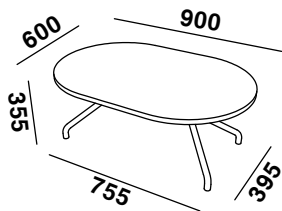

MOD. AD02MACB9060 / AD02MAGG9060 / AD02MALR9060

<b>1</b>	<b>kg 27,10</b>	<b>kg 34,20</b>	<b>2</b>	<b>m<sup>3</sup> 0,12</b>	 <b>38,5 10,0</b> <b>33,0 43,5 69,0 99,0</b>
Pezzi per collo Pieces per parcel Stückzahl pro Frachtstück Pièces par colis Piezas por bulto	Peso netto Net weight Nettogewicht Poids net Peso neto	Peso lordo Gross weight Bruttogewicht Poids brut Peso bruto	Numero colli Number of parcels Anzahl Frachtstücke Nombre de colis Número de bultos	Volume totale Total volume Gesamtvolumen Volume total Volumen total	Dimensioni Measures Abmessungen Dimensions Dimensiones