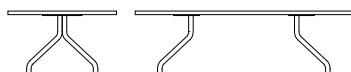

H 500 — Ø500

H 355 — 900x600

H 355 — Ø600

H 355 — 1200x600

MOD. AD01

<b>1</b>	<b>kg 9,65</b>	<b>kg 11,45</b>	<b>1</b>	<b>m<sup>3</sup> 0,16</b>	<b>54,5 54,0 54,0</b>
Pezzi per collo Pieces per parcel Stückzahl pro Frachtstück Pièces par colis Piezas por bulto	Peso netto Net weight Nettogewicht Poids net Peso neto	Peso lordo Gross weight Bruttogewicht Poids brut Peso bruto	Numero colli Number of parcels Anzahl Frachtstücke Nombre de colis Número de bultos	Volume totale Total volume Gesamtvolumen Volume total Volumen total	Dimensioni Measures Abmessungen Dimensions Dimensiones