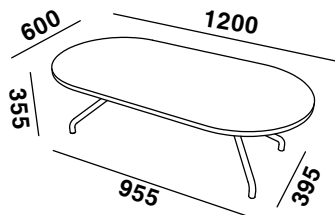

MOD. AD02MACB12060 / AD02MAGG12060 / AD02MALR12060

	kg 35,00	kg 42,75	2	m³ 0,14	38,5 10,0 33,0 43,5 69,0 129,0
Pezzi per collo Pieces per parcel Stückzahl pro Frachtstück Pièces par colis Piezas por bulto	Peso netto Net weight Nettogewicht Poids net Peso neto	Peso lordo Gross weight Bruttogewicht Poids brut Peso bruto	Numero colli Number of parcels Anzahl Frachtstücke Nombre de colis Número de bultos	Volume totale Total volume Gesamtvolumen Volume total Volumen total	Dimensioni Measures Abmessungen Dimensions Dimensiones

Struttura / Structure / Gestell / Structure / Estructura
Acciaio verniciato / Painted steel / Lackierter Stahl / Acier peint / Acero pintado

Finitura / Finish / Ausführung / Finition / Acabado

- ☐ Bianco / White / Weiß / Blanc / Blanco
- ☒ Graphite
- ☐ Jasper Red

Piani / Tops / Tischplatten / Plateaux / Planos

- ☐ Marmo Bianco Carrara / White Carrara marble / Weißer Carrara-Marmor / Marbre blanc de Carrare / Mármol blanco Carrara
- ☐ Marmo Verde Guatemala / Green Guatemala marble / Grüner Guatemala-Marmor / Marbre vert du Guatemala / Mármol verde Guatemala
- ☐ Marmo Rosso Lepanto / Red Lepanto marble / Roter Lepanto-Marmor / Marbre rouge de Lépante / Mármol rojo Lepanto