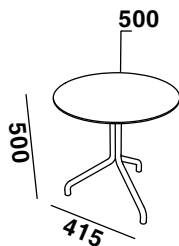

H 500 — Ø500

H 355 — 900x600

H 355 — Ø600

H 355 — 1200x600

MOD. AD01

<b>1</b>	<b>kg 9,65</b>	<b>kg 11,45</b>	<b>1</b>	<b>m<sup>3</sup> 0,16</b>	<b>54,5 54,0 54,0</b>
Pezzi per collo Pieces per parcel Stückzahl pro Frachtstück Pièces par colis Piezas por bulto	Peso netto Net weight Nettogewicht Poids net Peso neto	Peso lordo Gross weight Bruttogewicht Poids brut Peso bruto	Numero colli Number of parcels Anzahl Frachtstücke Nombre de colis Número de bultos	Volume totale Total volume Gesamtvolumen Volume total Volumen total	Dimensioni Measures Abmessungen Dimensions Dimensiones

MOD. AD02RO60 / AD02RON60

	kg 6,40	kg 8,40	2	m <sup>3</sup> 0,08	 38,5  5,5 33,0 43,5 64,0 64,0
Pezzi per collo Pieces per parcel Stückzahl pro Frachtstück Pièces par colis Piezas por bulto	Peso netto Net weight Nettogewicht Poids net Peso neto	Peso lordo Gross weight Bruttogewicht Poids brut Peso bruto	Numero colli Number of parcels Anzahl Frachtstücke Nombre de colis Número de bultos	Volume totale Total volume Gesamtvolumen Volume total Volumen total	Dimensioni Measures Abmessungen Dimensions Dimensiones