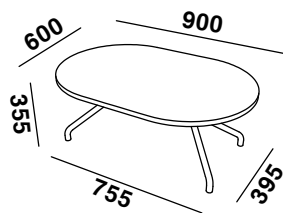

MOD. AD02MACB9060 / AD02MAGG9060 / AD02MALR9060

1	kg 27,10	kg 34,20	2	m³ 0,12	 38,5 10,0 33,0 43,5 69,0 99,0
Pezzi per collo Pieces per parcel Stückzahl pro Frachtstück Pièces par colis Piezas por bulto	Peso netto Net weight Nettogewicht Poids net Peso neto	Peso lordo Gross weight Bruttogewicht Poids brut Peso bruto	Numero colli Number of parcels Anzahl Frachtstücke Nombre de colis Número de bultos	Volume totale Total volume Gesamtvolumen Volume total Volumen total	Dimensioni Measures Abmessungen Dimensions Dimensiones

Struttura / Structure / Gestell / Structure / Estructura
Acciaio verniciato / Painted steel / Lackierter Stahl / Acier peint / Acero pintado

Finitura / Finish / Ausführung / Finition / Acabado

- ☐ Bianco / White / Weiß / Blanc / Blanco
- ☐ Graphite
- ☐ Jasper Red

Piani / Tops / Tischplatten / Plateaux / Planos

- ☐ Marmo Bianco Carrara / White Carrara marble / Weißer Carrara-Marmor / Marbre blanc de Carrare / Mármol blanco Carrara
- ☐ Marmo Verde Guatemala / Green Guatemala marble / Grüner Guatemala-Marmor / Marbre vert du Guatemala / Mármol verde Guatemala
- ☐ Marmo Rosso Lepanto / Red Lepanto marble / Roter Lepanto-Marmor / Marbre rouge de Lépante / Mármol rojo Lepanto