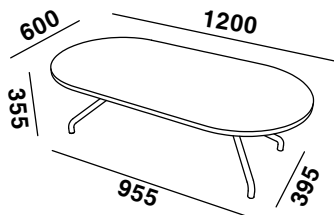

 **Rovere tinto nero / Black stained oak / Eiche schwarz lackiert / Chêne teinté noir / Roble barnizado negro**

MOD. AD02MACB12060 / AD02MAGG12060 / AD02MALR12060

	kg 35,00	kg 42,75	2	m <sup>3</sup> 0,14	 38,5  10,0 33,0 43,5 69,0 129,0
Pezzi per collo Pieces per parcel Stückzahl pro Frachtstück Pièces par colis Piezas por bulto	Peso netto Net weight Nettogewicht Poids net Peso neto	Peso lordo Gross weight Bruttogewicht Poids brut Peso bruto	Numero colli Number of parcels Anzahl Frachtstücke Nombre de colis Número de bultos	Volume totale Total volume Gesamtvolumen Volume total Volumen total	Dimensioni Measures Abmessungen Dimensions Dimensiones