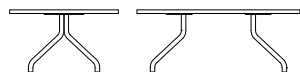

H 500 — Ø500

H 355 — 900x600

H 355 — Ø600

H 355 — 1200x600

MOD. AD01

1	kg 9,65	kg 11,45	1	m³ 0,16	54,5 54,0 54,0
Pezzi per collo Pieces per parcel Stückzahl pro Frachtstück Pièces par colis Piezas por bulto	Peso netto Net weight Nettogewicht Poids net Peso neto	Peso lordo Gross weight Bruttogewicht Poids brut Peso bruto	Numero colli Number of parcels Anzahl Frachtstücke Nombre de colis Número de bultos	Volume totale Total volume Gesamtvolumen Volume total Volumen total	Dimensioni Measures Abmessungen Dimensions Dimensiones

Struttura / Structure / Gestell / Structure / Estructura
Acciaio verniciato / Painted steel / Lackierter Stahl / Acier peint / Acero pintado

Finitura / Finish / Ausführung / Finition / Acabado

- ☐ Bianco / White / Weiß / Blanc / Blanco
- ☐ Graphite
- ☐ Jasper Red