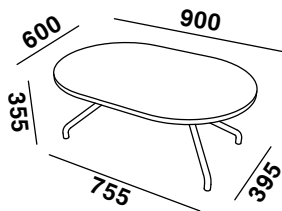

MOD. AD02RO9060 / AD02RON9060

1	kg 9,25	kg 11,45	2	m³ 0,09	 38,5 43,5 5,5 33,0 64,0 94,0
Pezzi per collo Pieces per parcel Stückzahl pro Frachtstück Pièces par colis Piezas por bulto	Peso netto Net weight Nettogewicht Poids net Peso neto	Peso lordo Gross weight Bruttogewicht Poids brut Peso bruto	Numero colli Number of parcels Anzahl Frachtstücke Nombre de colis Número de bultos	Volume totale Total volume Gesamtvolumen Volume total Volumen total	Dimensioni Measures Abmessungen Dimensions Dimensiones

Struttura / Structure / Gestell / Structure / Estructura
Acciaio verniciato / Painted steel / Lackierter Stahl / Acier peint / Acero pintado

Finitura / Finish / Ausführung / Finition / Acabado

- ☐ **Bianco / White / Weiß / Blanc / Blanco**
- ☒ **Graphite**
- ☐ **Jasper Red**

Piani / Tops / Tischplatten / Plateaux / Planos

- ☒ **Rovere naturale / Natural oak / Eiche Natur / Chêne naturel / Roble natural**
- ☐ **Rovere tinto nero / Black stained oak / Eiche schwarz lackiert / Chêne teinté noir / Roble barnizado negro**