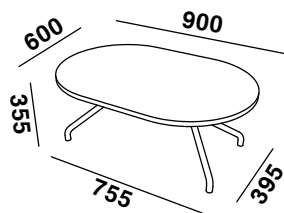

MOD. AD02RO9060 / AD02RON9060

1	kg 9,25	kg 11,45	2	m³ 0,09	 38,5 43,5 5,5 33,0 64,0 94,0
Pezzi per collo Pieces per parcel Stückzahl pro Frachtstück Pièces par colis Piezas por bulto	Peso netto Net weight Nettogewicht Poids net Peso neto	Peso lordo Gross weight Bruttogewicht Poids brut Peso bruto	Numero colli Number of parcels Anzahl Frachtstücke Nombre de colis Número de bultos	Volume totale Total volume Gesamtvolumen Volume total Volumen total	Dimensioni Measures Abmessungen Dimensions Dimensiones

Struttura / Structure / Gestell / Structure / Estructura
Acciaio verniciato / Painted steel / Lackierter Stahl / Acier peint / Acero pintado

Finitura / Finish / Ausführung / Finition / Acabado

☐ **Bianco / White / Weiß / Blanc / Blanco**

☐ **Graphite**

☐ **Jasper Red**

Piani / Tops / Tischplatten / Plateaux / Planos

☐ **Rovere naturale / Natural oak / Eiche Natur / Chêne naturel / Roble natural**

☐ **Rovere tinto nero / Black stained oak / Eiche schwarz lackiert / Chêne teinté noir / Roble barnizado negro**