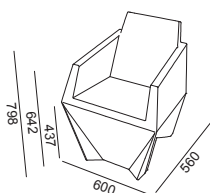

Il profilo sfaccettato della poltroncina ricorda quello di una pietra preziosa, dove le geometrie disegnano una comoda seduta monolitica. In polietilene stampato in rotazionale, si presta sia all'uso indoor che outdoor. IT

MOD. MG01

1	kg 11,20	kg 13,75	1	m³ 0,32	83,5 64,0 60,4
Pezzi per collo Pieces per parcel Stückzahl pro Frachtstück Pièces par colis Piezas por bulto	Peso netto Net weight Nettogewicht Poids net Peso neto	Peso lordo Gross weight Bruttogewicht Poids brut Peso bruto	Numero colli Number of parcels Anzahl Frachtstücke Nombre de colis Número de bultos	Volume totale Total volume Gesamtvolumen Volume total Volumen total	Dimensioni Measures Abmessungen Dimensions Dimensiones