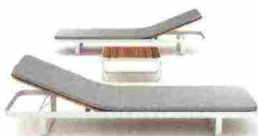

VII

dossier esterni

Déco

Makemake
design studioPANG

Makemake, linea di arredi della collezione Rise, nasce dall'incontro tra la sinuosità di una delicata lama metallica – che ne disegna la geometria – e l'alternanza delle finiture che completano ogni singola tipologia di prodotto. Interamente in alluminio o in abbinamento a doghe di pregiato teak birmano, la linea è composta da confortevoli arredi che offrono spunti suggestivi e soluzioni efficaci per vivere negli ambienti esterni. Il comfort è reso ottimale da materassi e cuscini imbottiti che, grazie anche alla vasta gamma di rivestimenti disponibili, esaltano le linee degli arredi. Makemake è costituita da: lettino prendisole, poltrona lounge (con o senza braccioli), divanetto lounge, tavolino, tavoli, sedia (con o senza braccioli) e sgabello.
decodecking.it

Cattelan Italia

Cornelia
design Giorgio Cattelan

Sedia a dondolo in acciaio verniciato goffrato bianco, graphite o rosso lucido ideale anche per l'*outdoor*. Disponibile con cuscino seduta rivestito in tessuto, synthetic nubuck, micro nubuck, ecopelle o pelle in vari colori. Dimensioni: 62x82,5xh102 cm.
cattelanitalia.it