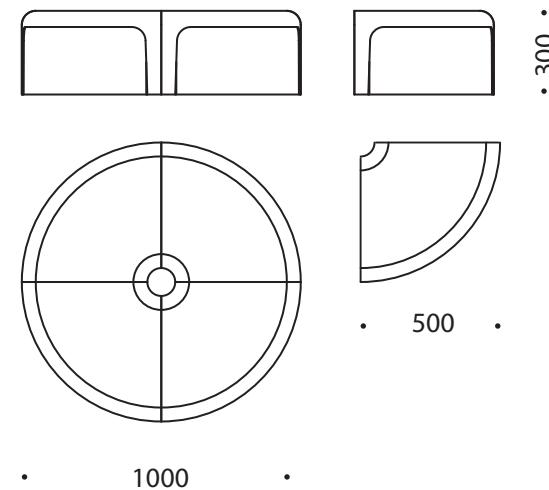

Materiale | Material | Material | Matériau | Material:

ABS stampato ad iniezione.
 Injection-moulded ABS plastic.
 Spritzgegossener ABS-Kunststoff.
 Plastique ABS, moulé par injection.
 Material plástico ABS, moldeado a inyección.

Pesi Weights Gewicht Poids Pesos	kg
Peso netto Net weight Nettogewicht Poids net Peso neto	10,00
Peso lordo Gross weight Bruttogewicht Poids brut Peso bruto	12,10

Dimensioni Measures Abmessungen Dimensions Dimensiones		cm
L	W	56,0
P	D	56,0
H	H	62,0